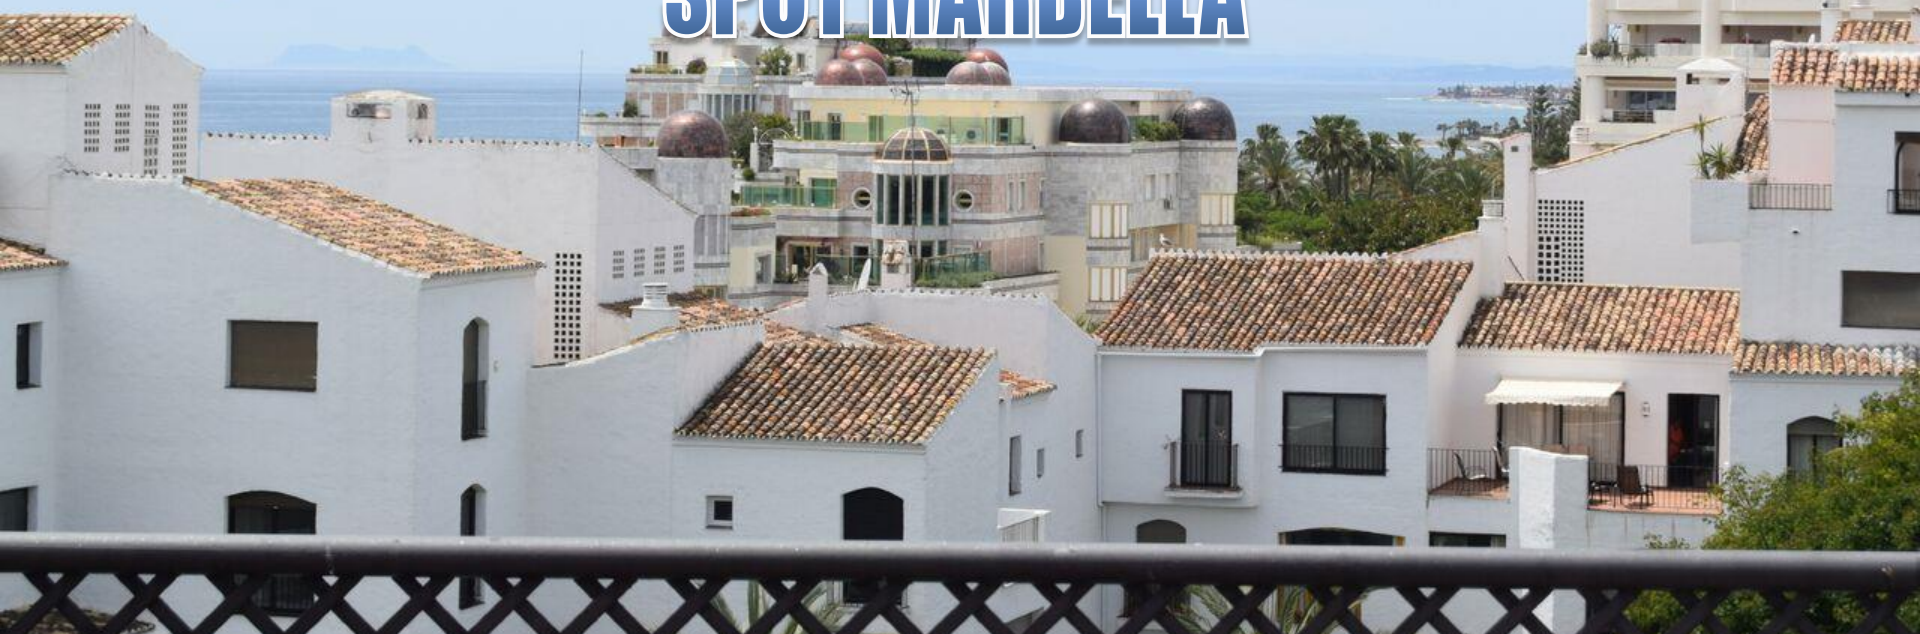

SPOT MARBELLA

PLAYAS del DUQUE