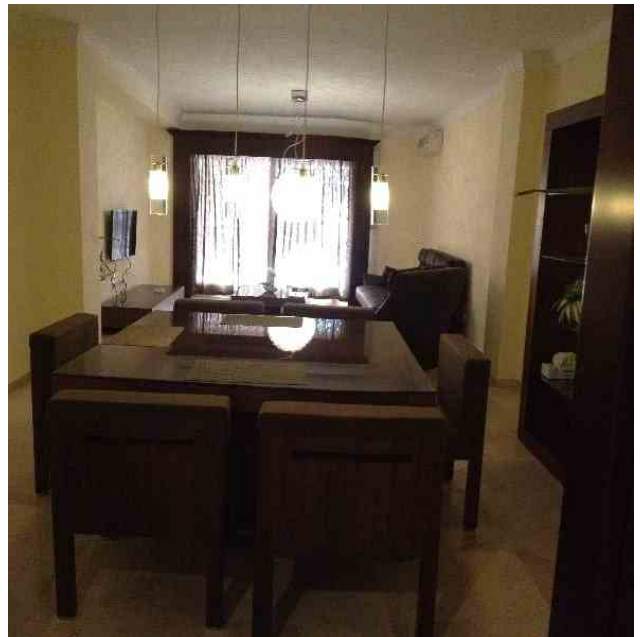

R1937118 - 6