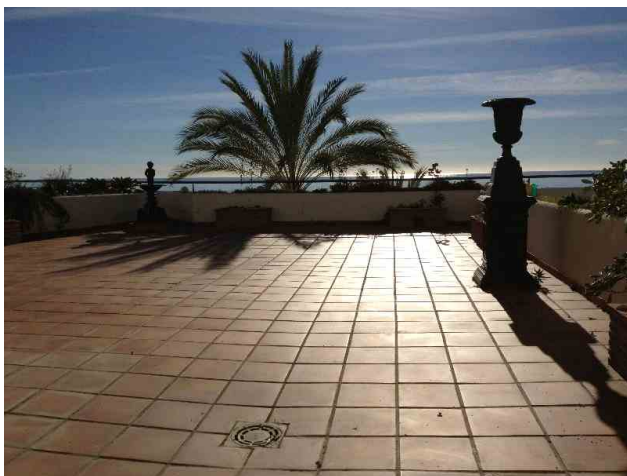

R1937118 - 17