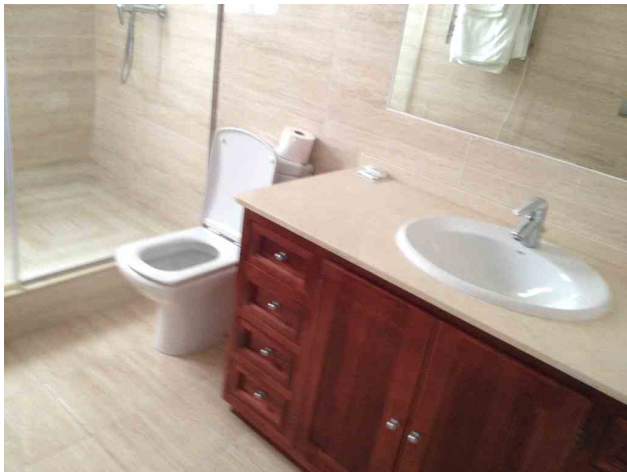

R817246 - 11