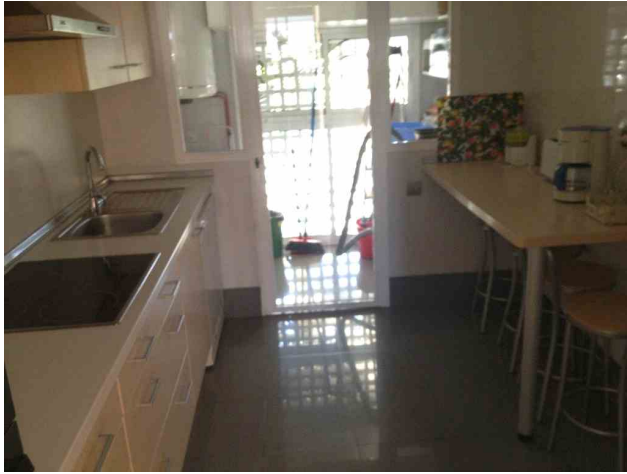

Referencia : **R817246 - Fotos**

R817246 - 3