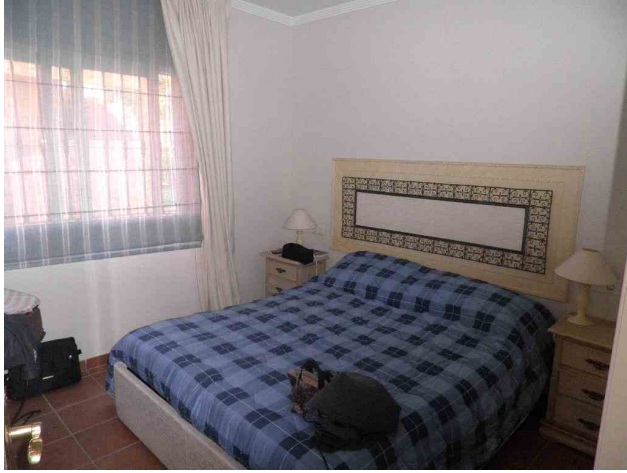

Referencia : **R148777 - Fotos**

R148777 - 7