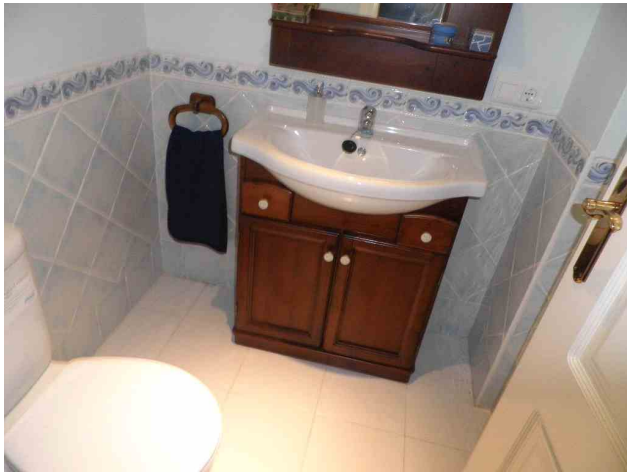

Referencia : **R148777 - Fotos**

R148777 - 9