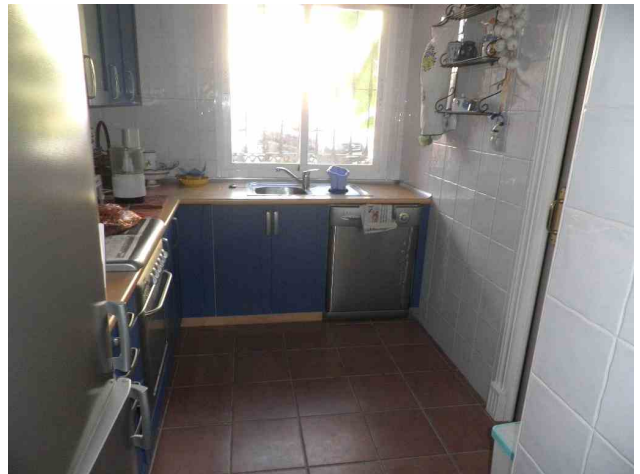

R148777 - 12